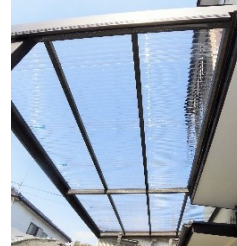

今年は特別な夏と言われますが、例年以上に厳しい暑さとなりました。コロナ禍でマスク着用、7月には各地で豪雨災害が起き、長梅雨が終わったと思ったら酷暑。皆さま体調を崩されていませんか？

先月の日本経済新聞の一面の見出しに私はビックリしました。『避難所27%危険区域に』（8月3日朝刊）全国の避難所の27%は浸水、土砂崩れなどの恐れがある場所に立地していることがわかり、しかも埼玉県は浸水リスクのある避難所の割合が49%と全国トップ。考えてみればこの幸手の避難所でも思い当たる場所があります。またこのコロナ禍で万が一避難しても密を避けるため収容人数は減り、入れない可能性もあると聞きます。ではどうするか？

先月の広報に“避難のためのポイント”の1つとして、避難が困難な時は『自宅避難』（垂直避難）を考えてと書いてあります。9月1日は防災の日。それにこれからの時期は台風シーズンです。今回は防災用品を日頃から準備されているように「自宅のメンテナンスをしておく」ことを考えて頂きたいと思い、そこに着目した事例を防災特集として3例ご用意しました。キーワードは「被害を受けない」「被害を出さない」「自宅を守る」です。いつか考えようではなく、これを機にわが家を点検して頂ければと思っております。ではどうぞ。

菜の花すまい企画 代表 川村 孝一

レシピ4 防災特集

ケース1 ご近所に迷惑をかけないように

心配なこと... 強風でバタバタ音を立てるようになったテラス屋根 “飛ばされたらこわい” と思うように...

テラス屋根・金具を耐久性のあるポリカの素材に交換

♡音もおさまリ、心配がなくなった!!

♡屋根材を変えたことにより、

こんな交因果も “明るく、天井が高く感じるようになった”

お客様とのストーリーはこちらから