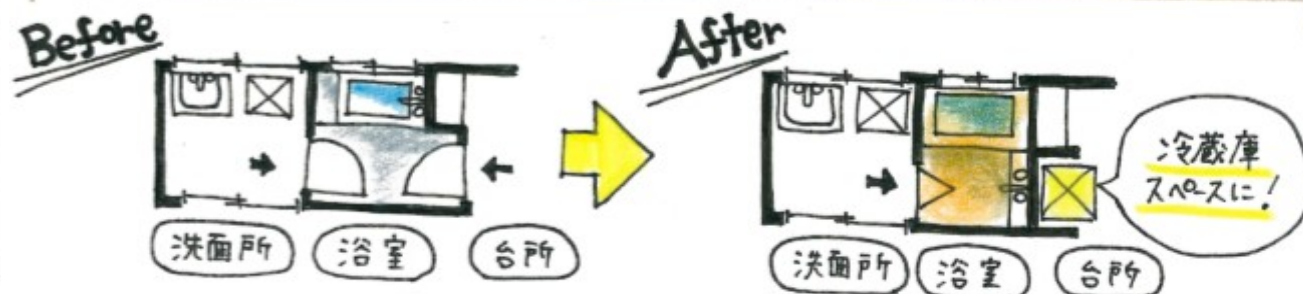

さて、今回のレシピは少し肌寒さも感じる秋の夜。ゆっくりと暖まりながら過ごす時間が幸せな「お風呂」です。菜の花すまい企画の1年目にお世話になったお客様の事例で5年ほど経ちますが、今でも「あの風呂サイコーだよ！」と仰って頂いています。

冷え性の奥様のためにリフォームしたお風呂。ご夫婦の想いがこもったお話です。

今回のお供ですが、私は「お風呂＝風呂上がりのビール」を想像してしまいますが、少し濃い目に淹れた緑茶はいかがでしょう。それではレシピ11をお楽しみください。

菜の花すまい企画 代表 川村 孝一

毎日のそうじも **楽**にして、**あたたかく** 快適なお風呂に

ご提案 Point

① ユニットバスに変え、換気乾燥暖房機をつけることで、

**床の冷たさ、洗い場の寒さ**を解消！

浴室全体ほかほかに

② おそうじが大変な浴槽は、ボタンひとつで **自動洗浄**！

以前は入口が2ヶ所あった浴室。洗面所からも台所からも入れました。

ユニットバスを入れるにあたり、入口は1ヶ所に。あまったスペースは台所側から使える冷蔵庫置き場にしました。

お風呂を変えたことで、こんな **うれしい** ことも

- ♡ 出入口の段差がほとんどない
  - ♡ すべりにくい床
  - ♡ 梅雨時期は浴室自体が洗濯物乾燥室に変身！
- 安心して歩ける♪

「他にもお風呂の寒さを和げる方法はあるの？」  
 と思った方は一度ご相談下さい。連絡方法は裏面に。

大切な奥様のことを想って

～ユニットバスへ交換～

幸手市 築37年 60代

・ **あたたかいお風呂** 最高！

・ 「おそうじ浴槽」のおかげで 毎日の **そうじがラク** になった！

・ 寒くないし、段差もないから 孫との入浴も **安心**♡

疫病退散! 身体に気をつけて  
みんなが元気で張りましょう!

こんにちは! 夫婦で営むリフォーム店