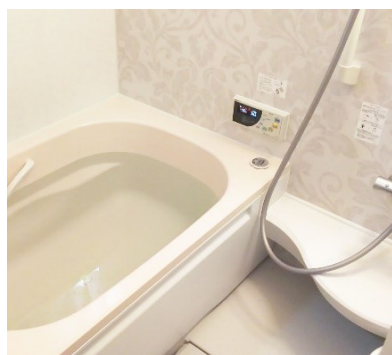

石貝りのお風呂
冬は寒くて お風呂マット2枚敷き
この年代になってくると **毎日の浴槽洗いも大変**
冷え性のおくさまのために **あたたかいお風呂**にしてあげたい

今号もお手に取って頂きありがとうございます。今回も良いご縁となりますことを願いつつ10分ほどお時間を拝借。

「秋の夜長」という言葉がマッチする時期になってきましたね。皆さんはどんな秋をお過ごしですか？ スポーツ？ 読書？ ガーデニング？ 「〇〇の秋は？」というアンケート1位は「食欲」だそうです。この時期は美味しいものがたくさん出てきていますよね。

個人的にも食欲の秋ですが、会社としては「リフォームの秋」でしょうか。暑くもなく寒すぎない今の時期は春同様、住まいのご相談を多く頂く忙しい季節になります。キッチンなどの水周りや内装のリフォーム、屋根修繕や塗装などの外装リフォームと様々なご相談を頂いています。本当にありがたいことです。

前号のすまいのレシピを通じてご縁を頂いたお客様たちの工事も10~11月で予定しています。お客様に笑顔になって頂けるよう工事をしております。

さて、今回のレシピは少し肌寒さも感じる秋の夜。ゆっくりと暖まりながら過ごす時間が幸せな「お風呂」です。菜の花すまい企画の1年目にお世話になったお客様の事例で5年ほど経ちますが、今でも「あの風呂サイコーだよ！」と仰って頂いています。

冷え性の奥様のためにリフォームしたお風呂。ご夫婦の想いがこもったお話です。

今回のお供ですが、私は「お風呂＝風呂上がりのビール」を想像してしまいますが、少し濃い目に淹れた緑茶はいかがでしょう。それではレシピ11をお楽しみください。

菜の花すまい企画 代表 川村 孝一

毎日のそうじも **楽**にして、**あたたかく** 快適なお風呂に

ご提案 Point

① ユニットバスに変え、換気乾燥暖房機をつけることで、

床の冷たさ、洗い場の寒さを解消！

浴室全体ほかほかに

② おそうじが大変な浴槽は、ボタンひとつで **自動洗浄**！

以前は入口が2ヶ所あった浴室。洗面所からも台所からも入れました。

ユニットバスを入れるにあたり、入口は1ヶ所に。あまったスペースは台所側から使える冷蔵庫置き場にしました。

お風呂を変えたことで、こんな **うれしい** ことも

1. ♡ 出入口の段差がほとんどない
   - ♡ すべりにくい床
   - ♡ 梅雨時期は浴室自体が洗濯物乾燥室に変身！
2. 安心して歩ける♪

「他にもお風呂の寒さを和げる方法はあるの？」
と思った方は一度ご相談下さい。連絡方法は裏面に。

大切な奥様のことを想って

～ユニットバスへ交換～

幸手市 築37年 60代

・ **あたたかいお風呂** 最高！

・ 「おそうじ浴槽」のおかげで 毎日の **そうじがラク** になった！

・ 寒くないし、段差もないから 孫との入浴も **安心**♡