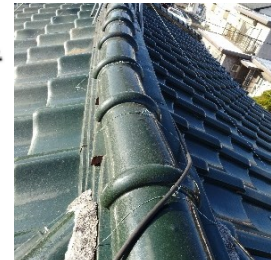

塗装するんだったら、はがれてきている玄関屋根のしっくいも直さなきゃね。そろそろやらなきゃと思っていたんだ。

玄関屋根瓦のしっくいを直すなら、念のため2階の瓦も確認しておきましょうか？

菜

Before

2階の屋根瓦を確認してみると...

こんなことになっていたんだ!!

大棟がズレて曲がっていました しっくいの割れ、はがれもありました

このままだと大きな地震がきた時に**心配**だから、ここも直してほしい