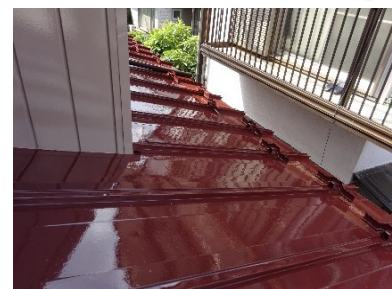

トタン屋根の**深い赤**は奥様が選んだ色